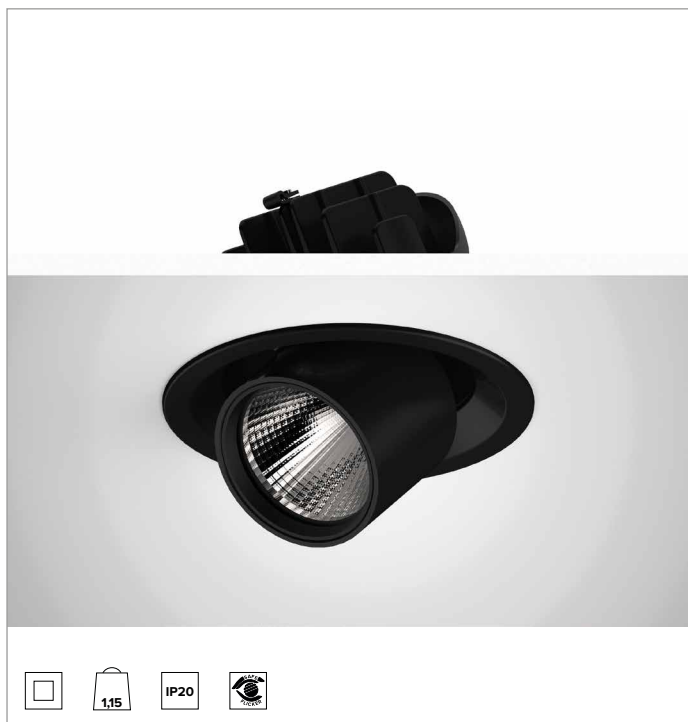

1T9159EL | CTEVO EXTRACTIBLE 162

Projecteur LED à encastrer orientable et amovible

		4000K	H(m)	D(m)	E _{max} (lx)	
		Ra90		27°		
		Fixture Power	55W	1	0.47	17903
		Source Flux	6926lm	2	0.94	4476
		Fixture Flux	4924lm	3	1.42	1989
		Efficacy	90lm/W	4	1.89	1119
TS1311	I _{max} =2585cd/klm	I _{max}	17903cd	5	2.36	716

CCT nominale : 4000K

Durée utile (L80/B10) : >50000h tq +25°C

CARACTÉRISTIQUES DE L'ÉCLAIRAGE

FL - optique de précision avec anneau cut-off en silicone noir. Réflecteur à facettes convexes en aluminium anodisé spéculaire et filtre holographique diffuseur. UGR<19 (EN 12464-1).

Optique : RÉFLECTEUR

Ouverture du faisceau : FL (27°)

Rendement optique : 71%

Flux appareil : 4924lm

Efficacité lumineuse : 90lm/W

Sécurité photobiologique : Conforme au groupe RG1 (Risque faible)

CARACTÉRISTIQUES MÉCANIQUES

Corps et dissipateur en aluminium noir moulé sous pression. Système de rotation à friction sur charnière, corps de l'appareil inclinable de -25°/+75° et orientable à 355° avec système de pointage manuel. Version trim avec anneau intégré noir.